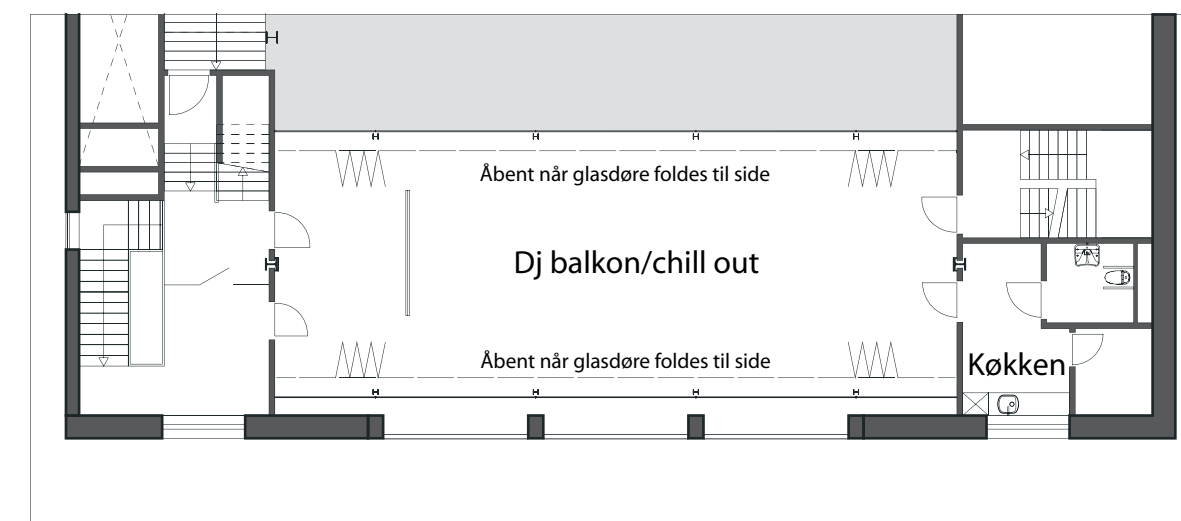

Gamle remisehal
Gavl mod Enghavevej med nye glasporte

Gamle remisehal
Gavl mod gård med nye glasporte

Enghavevej

Gamle remisehal

Mur for StreetMovement og film

StreetMekka

Fængslets grund

facade opstalt 1:200 Streetmekka/AFUK

Plan 00 Streetmekka 1:200

Plan 03 Streetmekka 1:200

Plan 02 Streetmekka 1:200

Plan 01 Streetmekka 1:200

snit 1:100 Streetmekka/stor hal

snit 1:100 Streetmekka/stor hal

snit 1:100 Streetmekka/lille hal

snit 1:100 Streetmekka/Dance

snit 1:100 Streetmekka/Dance

1/1 modul
140 x 70 x 35 cm

1/2 modul
70 x 70 x 35 cm

1/8 modul
70 x 35 x 17,5 cm

Alukasser for
skateboards

Alukasser som
tilskuertribune

Alukasser som
"Elvis" podie

Alukasser som
lille scene