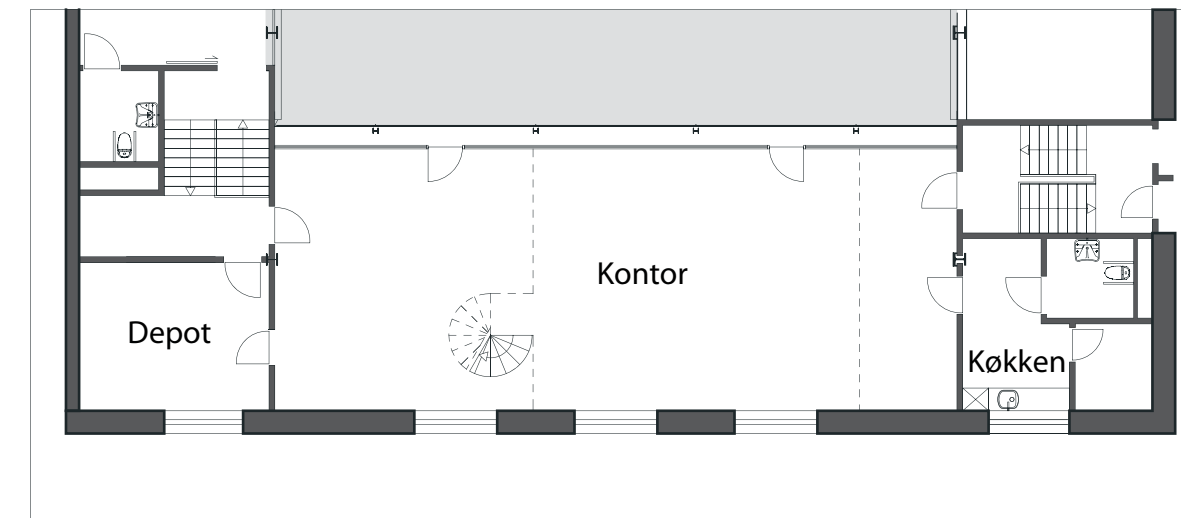

Plan 00 Streetmekka 1:200

Plan 03 Streetmekka 1:200

Plan 02 Streetmekka 1:200

Plan 01 Streetmekka 1:200

snit 1:100 Streetmekka/stor hal

snit 1:100 Streetmekka/stor hal

snit 1:100 Streetmekka/lille hal

snit 1:100 Streetmekka/Dance

snit 1:100 Streetmekka/Dance

1/1 modul
140 x 70 x 35 cm

1/2 modul
70 x 70 x 35 cm

1/8 modul
70 x 35 x 17,5 cm

Alukasser for
skateboards

Alukasser som
tilskuertribune

Alukasser som
"Elvis" podie

Alukasser som
lille scene