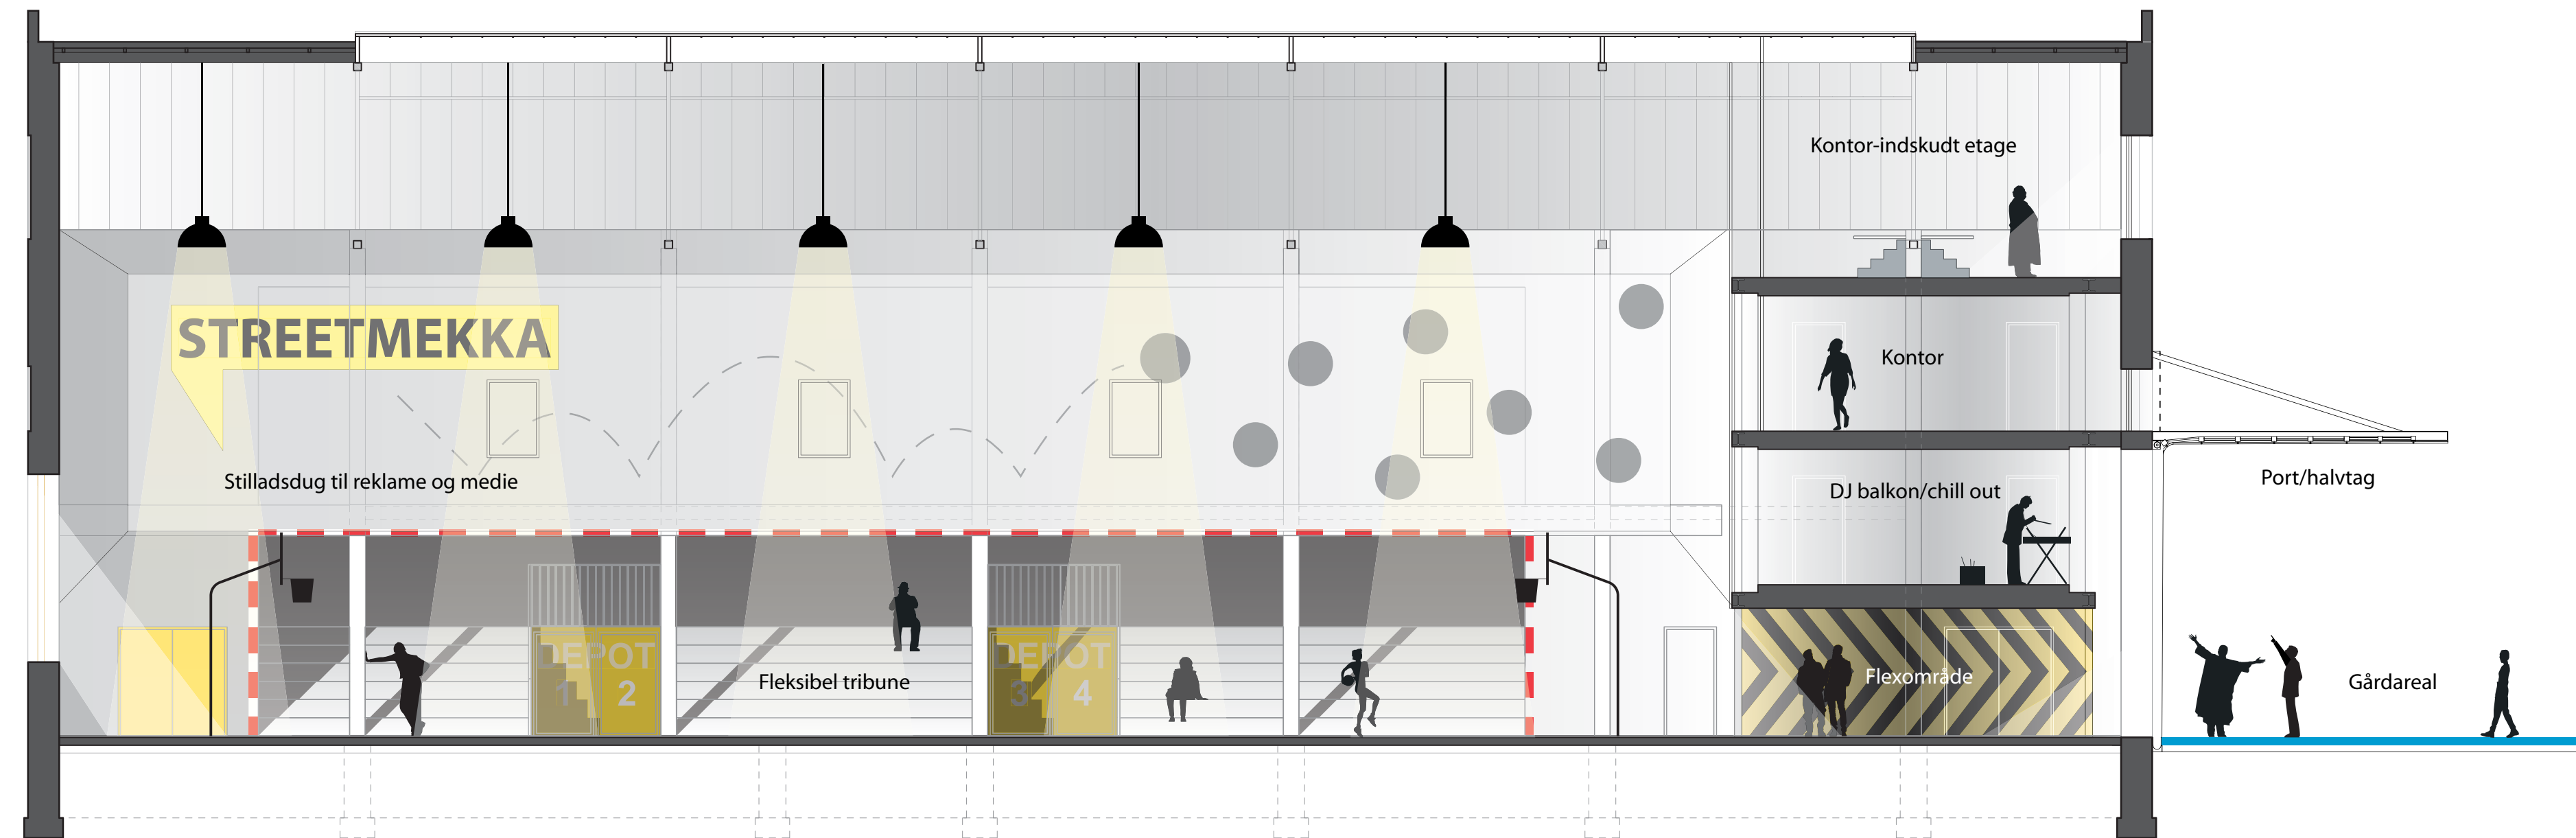

Gamle remisehal
Gavl mod Enghavevej med nye glasporte

Gamle remisehal
Gavl mod gård med nye glasporte

Enghavevej

Gamle remisehal

Mur for StreetMovement og film

StreetMekka

Fængslets grund

facade opstalt 1:200 Streetmekka/AFUK

Plan 00 Streetmekka 1:200

Plan 03 Streetmekka 1:200

Plan 02 Streetmekka 1:200

Plan 01 Streetmekka 1:200

snit 1:100 Streetmekka/stor hal

snit 1:100 Streetmekka/stor hal

snit 1:100 Streetmekka/lille hal

snit 1:100 Streetmekka/Dance

snit 1:100 Streetmekka/Dance

1/1 modul
140 x 70 x 35 cm

1/2 modul
70 x 70 x 35 cm

1/8 modul
70 x 35 x 17,5 cm

Alukasser for
skateboards

Alukasser som
tilskuertribune

Alukasser som
"Elvis" podie

Alukasser som
lille scene

mobiltribune

multi-mast
(belysning)

bukkederør til parcour

"forhøjninger"
(bænke/parcour/skater)

multi-mast
(klatring)

multi-mast
(basket)