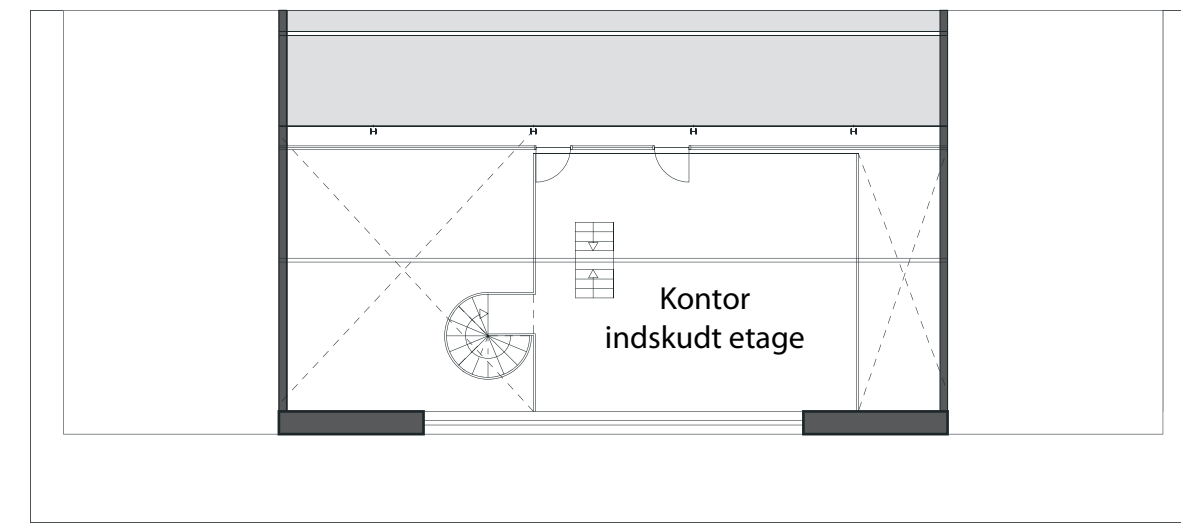

Gamle remisehal
Gavl mod Enghavevej med nye glasporte

Gamle remisehal
Gavl mod gård med nye glasporte

Enghavevej

Gamle remisehal

Mur for StreetMovement og film

StreetMekka

Fængslets grund

facade opstalt 1:200 Streetmekka/AFUK

Plan 00 Streetmekka 1:200

Plan 03 Streetmekka 1:200

Plan 02 Streetmekka 1:200

Plan 01 Streetmekka 1:200

snit 1:100 Streetmekka/stor hal

snit 1:100 Streetmekka/stor hal

snit 1:100 Streetmekka/lille hal

snit 1:100 Streetmekka/Dance

snit 1:100 Streetmekka/Dance

1/1 modul
140 x 70 x 35 cm

1/2 modul
70 x 70 x 35 cm

1/8 modul
70 x 35 x 17,5 cm

Alukasser for
skateboards

Alukasser som
tilskuertribune

Alukasser som
"Elvis" podie

Alukasser som
lille scene