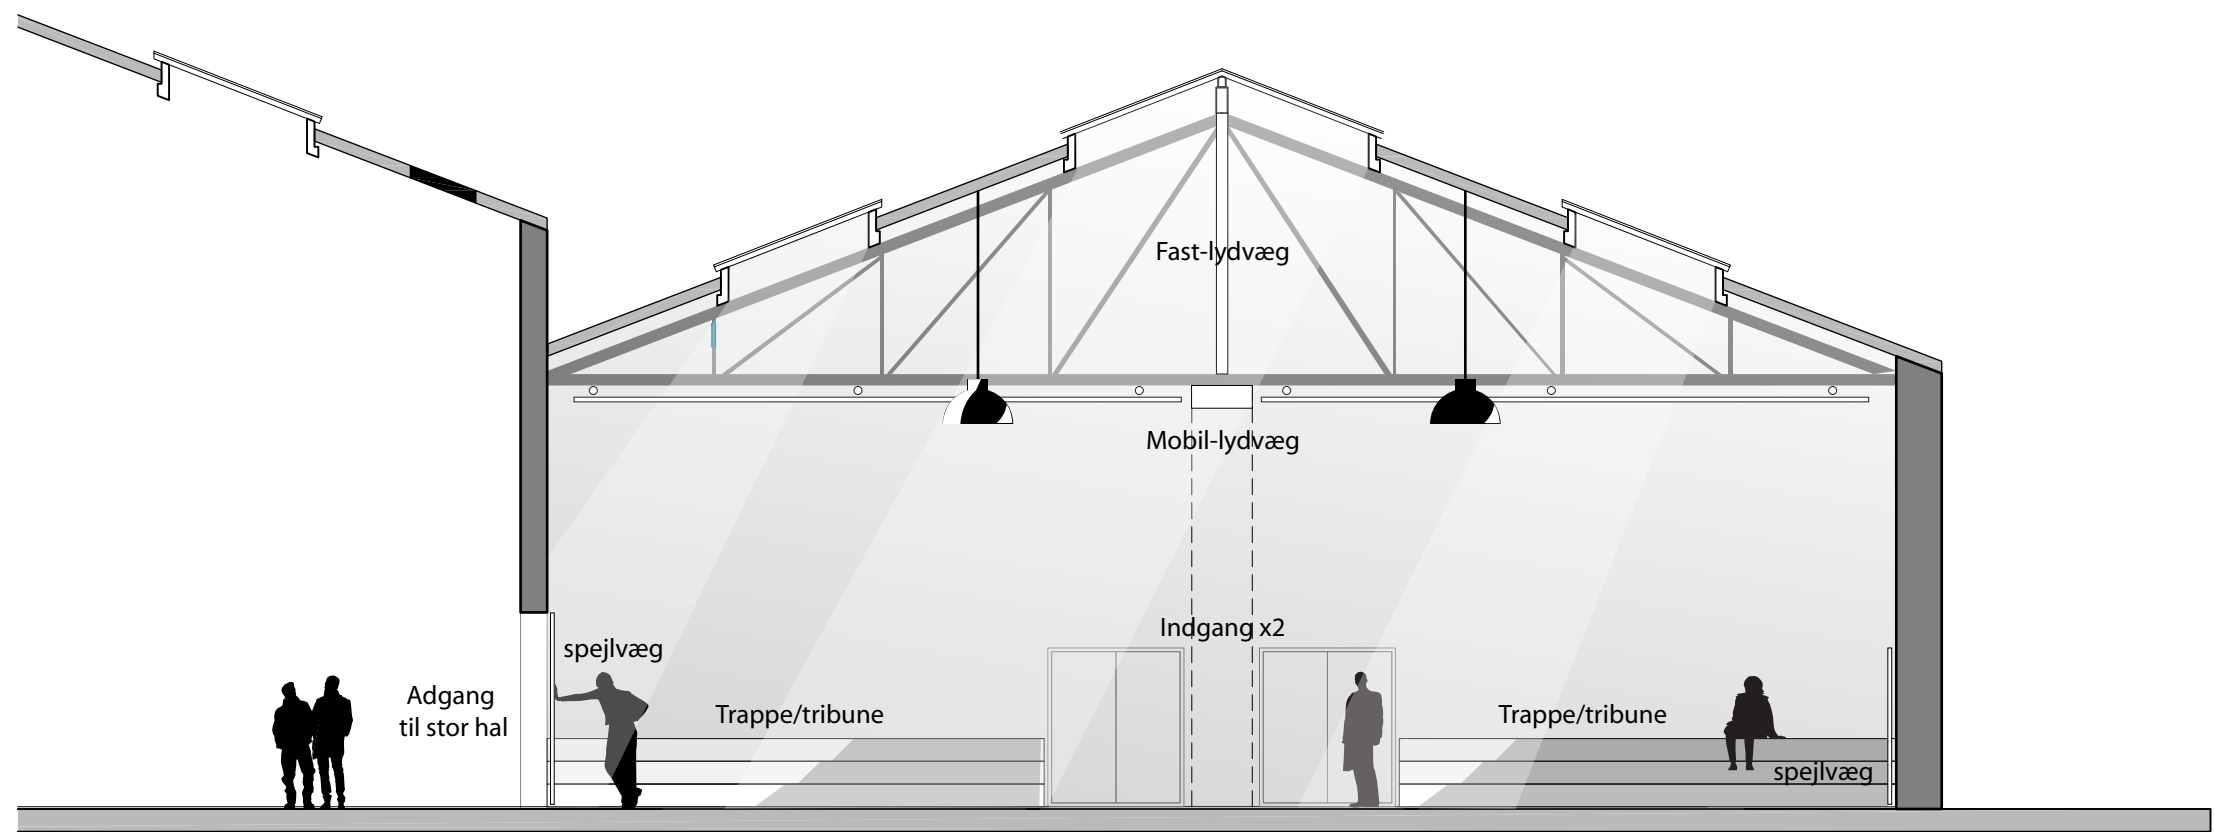

Gamle remisehal
Gavl mod Enghavevej med nye glasporte

Gamle remisehal
Gavl mod gård med nye glasporte

Enghavevej

Gamle remisehal

Mur for StreetMovement og film

StreetMekka

Fængslets grund

facade opstalt 1:200 Streetmekka/AFUK

Plan 00 Streetmekka 1:200

Plan 03 Streetmekka 1:200

Plan 02 Streetmekka 1:200

Plan 01 Streetmekka 1:200

snit 1:100 Streetmekka/stor hal

snit 1:100 Streetmekka/stor hal

snit 1:100 Streetmekka/lille hal

snit 1:100 Streetmekka/Dance

snit 1:100 Streetmekka/Dance

1/1 modul
140 x 70 x 35 cm

1/2 modul
70 x 70 x 35 cm

1/8 modul
70 x 35 x 17,5 cm

Alukasser for
skateboards

Alukasser som
tilskuertribune

Alukasser som
"Elvis" podie

Alukasser som
lille scene

mobiltribune

multi-mast
(belysning)

bukkederør til parcour

"forhøjninger"
(bænke/parcour/skater)

multi-mast
(klatring)

multi-mast
(basket)