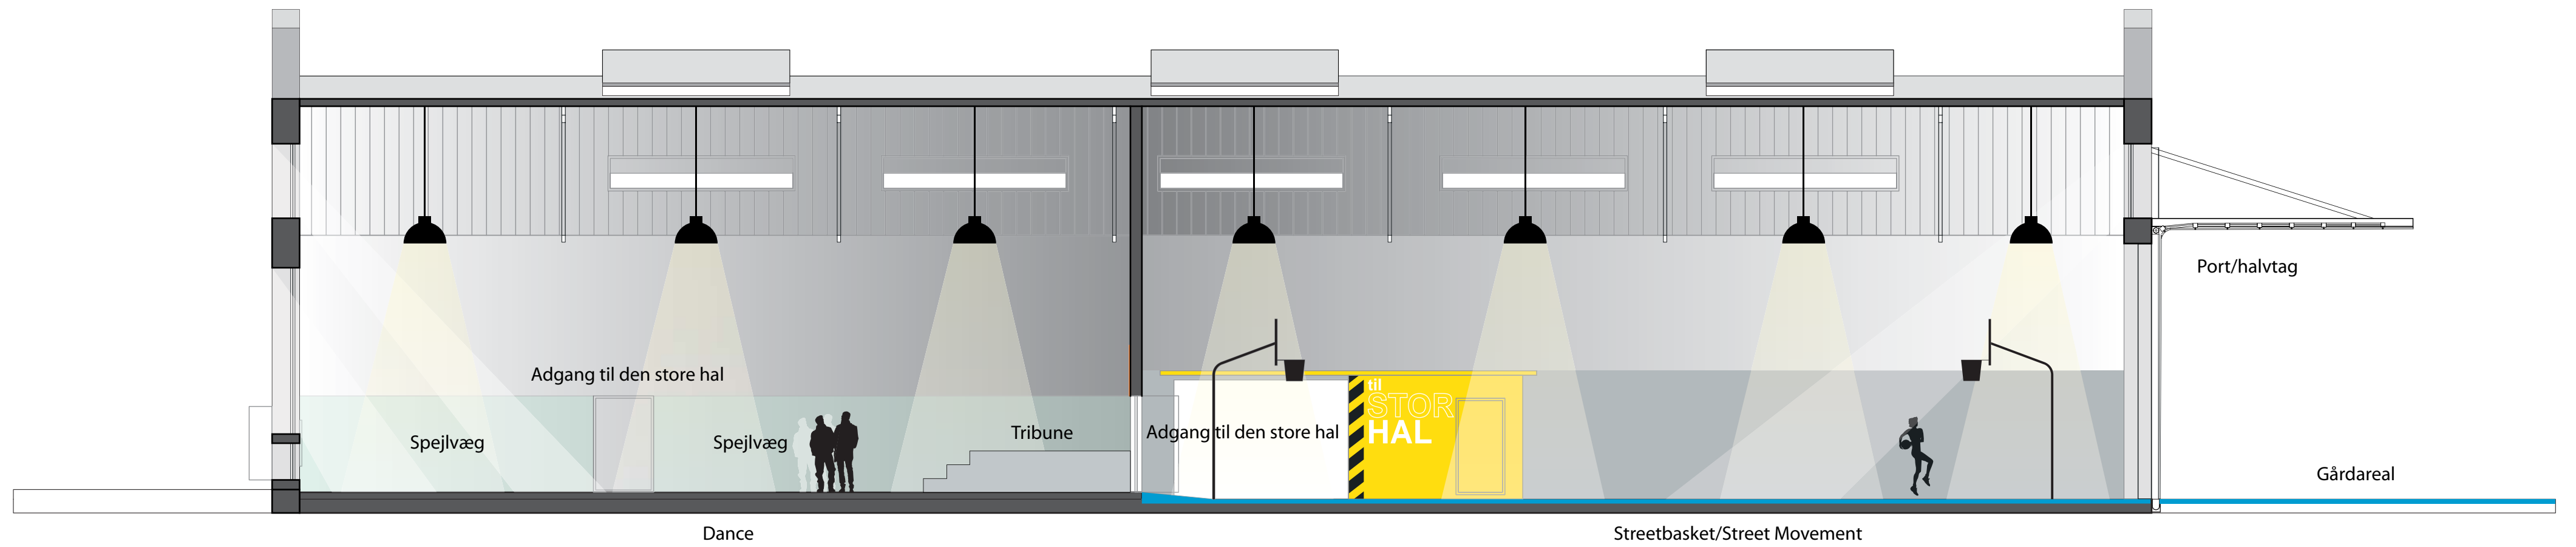

Gamle remisehal
Gavl mod Enghavevej med nye glasporte

Gamle remisehal
Gavl mod gård med nye glasporte

Enghavevej

Gamle remisehal

Mur for StreetMovement og film

StreetMekka

Fængslets grund

facade opstalt 1:200 Streetmekka/AFUK

Plan 00 Streetmekka 1:200

Plan 03 Streetmekka 1:200

Plan 02 Streetmekka 1:200

Plan 01 Streetmekka 1:200

snit 1:100 Streetmekka/stor hal

snit 1:100 Streetmekka/stor hal

snit 1:100 Streetmekka/lille hal

snit 1:100 Streetmekka/Dance

snit 1:100 Streetmekka/Dance

1/1 modul
140 x 70 x 35 cm

1/2 modul
70 x 70 x 35 cm

1/8 modul
70 x 35 x 17,5 cm

Alukasser for
skateboards

Alukasser som
tilskuertribune

Alukasser som
"Elvis" podie

Alukasser som
lille scene