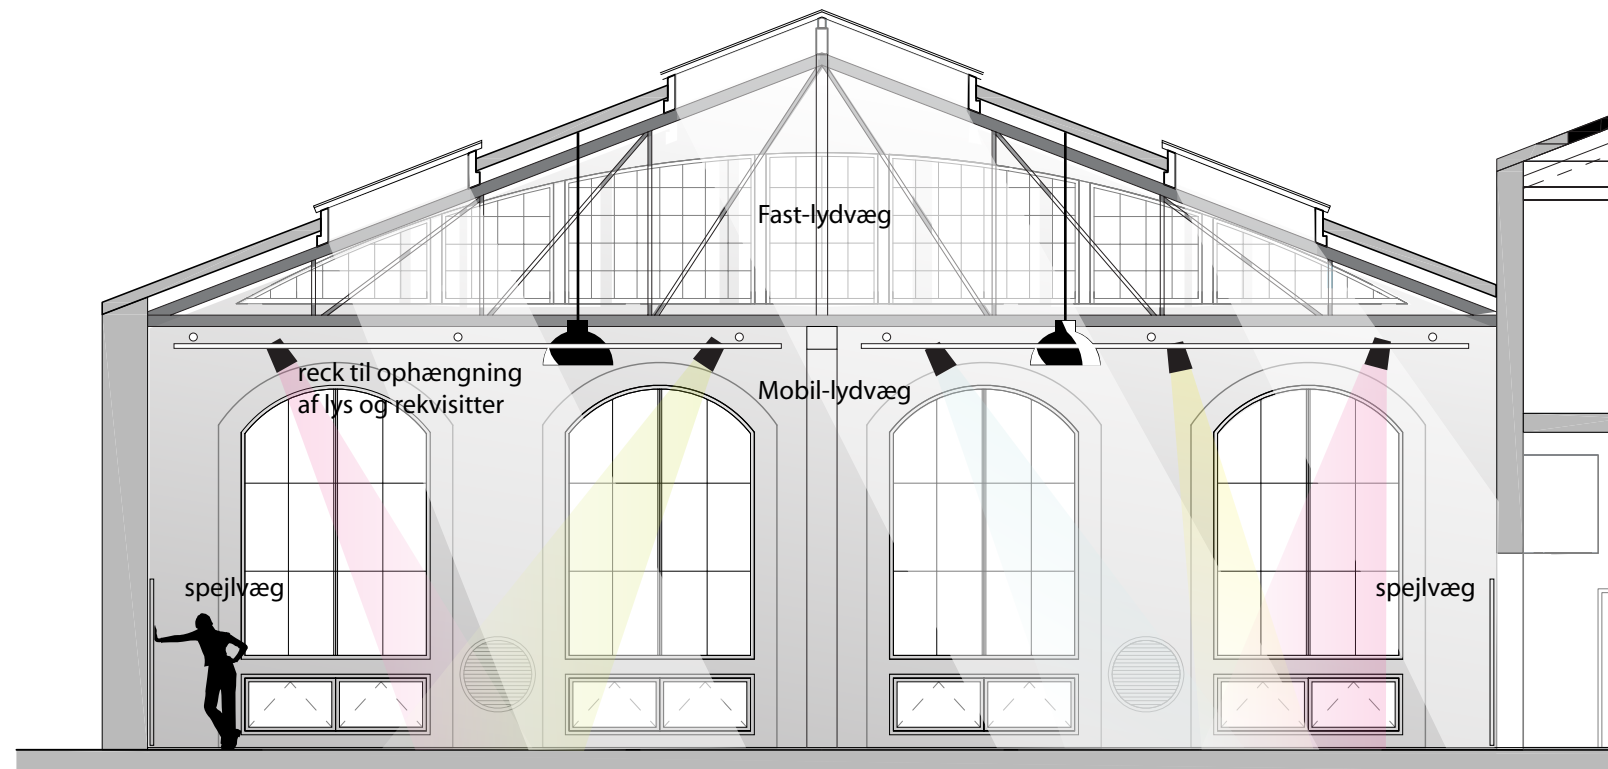

Gamle remisehal
Gavl mod Enghavevej med nye glasporte

Gamle remisehal
Gavl mod gård med nye glasporte

Enghavevej

Gamle remisehal

Mur for StreetMovement og film

StreetMekka

Fængslets grund

facade opstalt 1:200 Streetmekka/AFUK

Plan 00 Streetmekka 1:200

Plan 03 Streetmekka 1:200

Plan 02 Streetmekka 1:200

Plan 01 Streetmekka 1:200

snit 1:100 Streetmekka/stor hal

snit 1:100 Streetmekka/stor hal

snit 1:100 Streetmekka/lille hal

snit 1:100 Streetmekka/Dance

snit 1:100 Streetmekka/Dance

1/1 modul
140 x 70 x 35 cm

1/2 modul
70 x 70 x 35 cm

1/8 modul
70 x 35 x 17,5 cm

Alukasser for
skateboards

Alukasser som
tilskuertribune

Alukasser som
"Elvis" podie

Alukasser som
lille scene