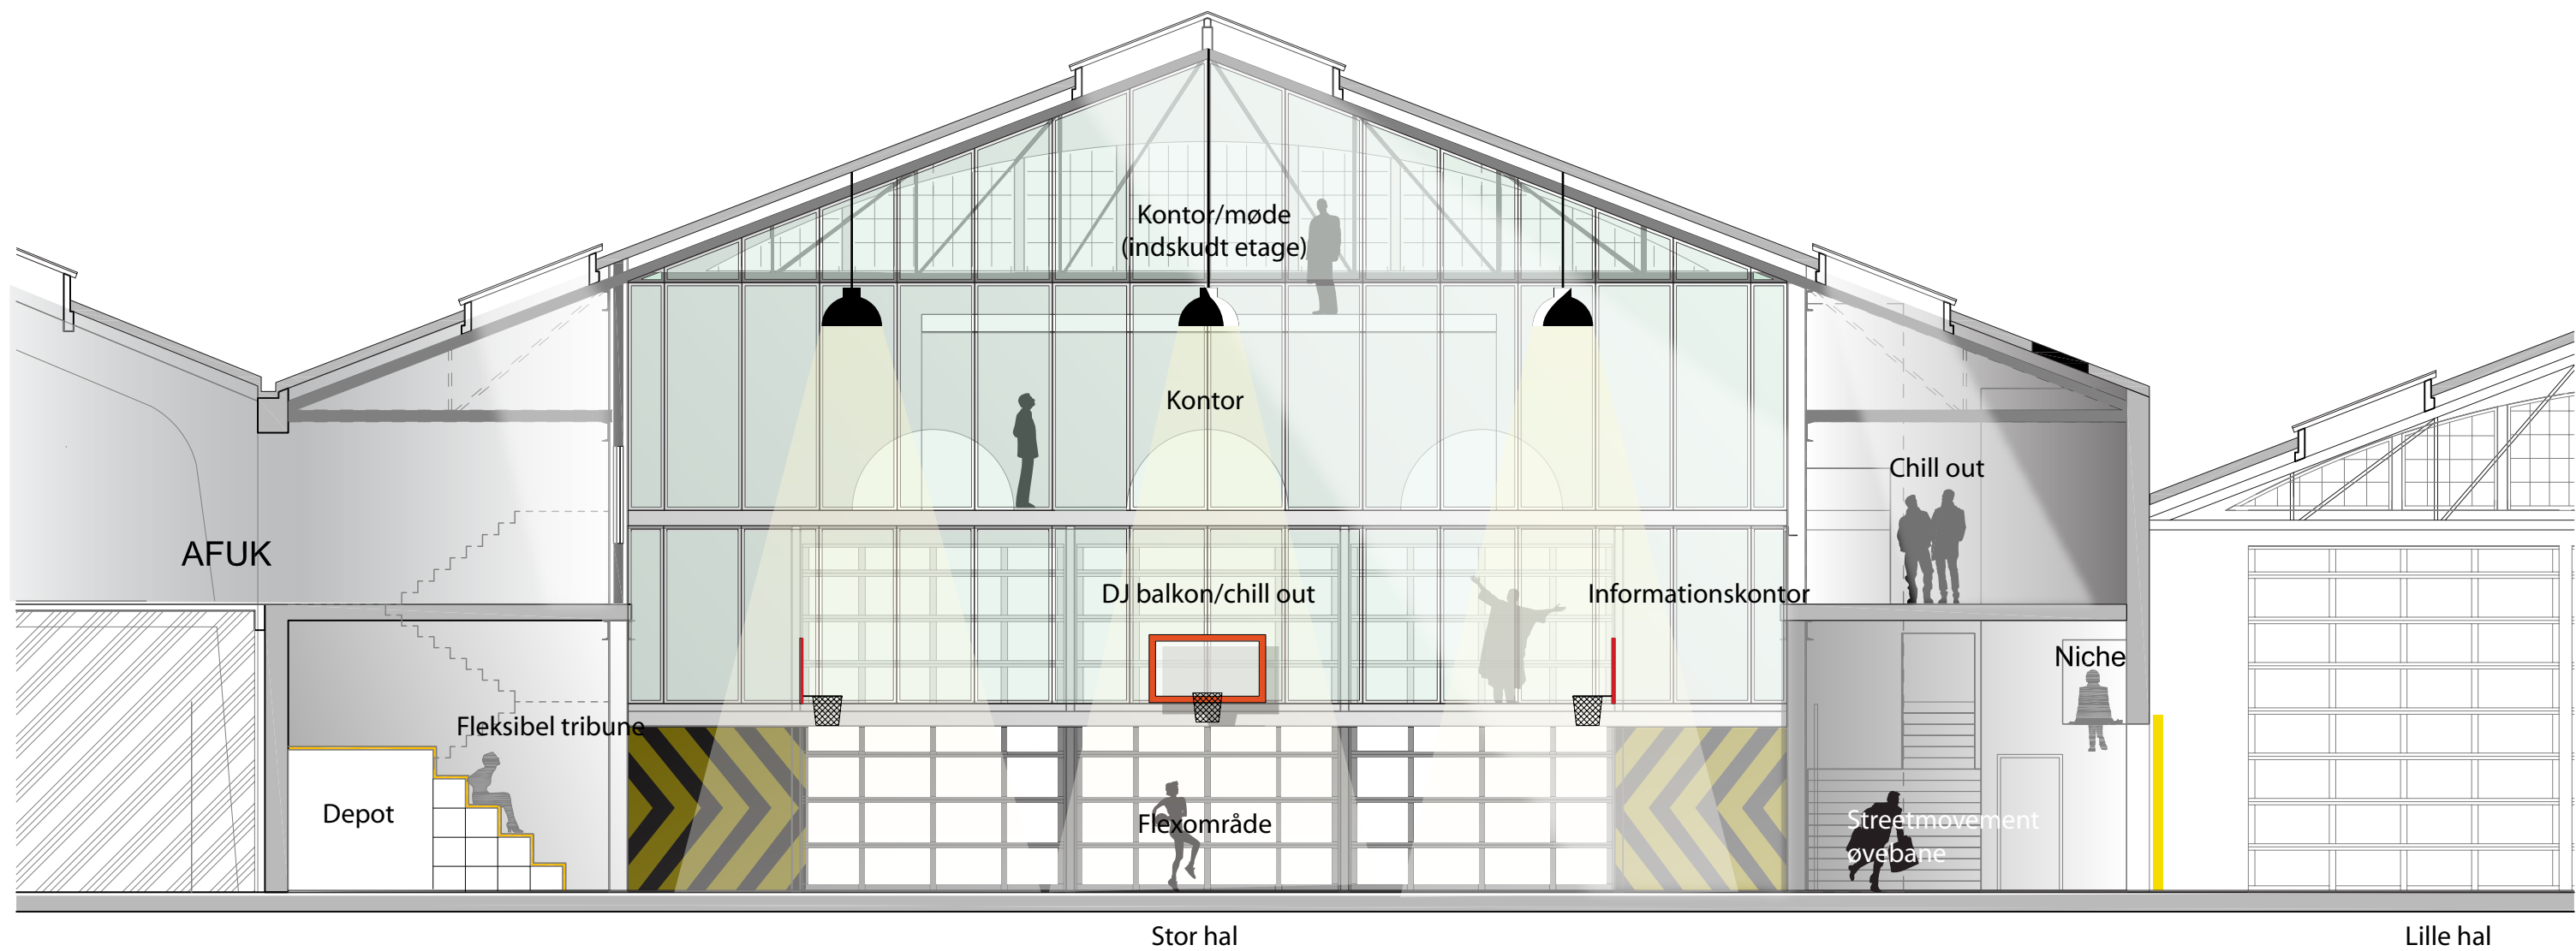

Gamle remisehal
Gavl mod Enghavevej med nye glasporte

Gamle remisehal
Gavl mod gård med nye glasporte

Enghavevej

Gamle remisehal

Mur for StreetMovement og film

StreetMekka

Fængslets grund

facade opstalt 1:200 Streetmekka/AFUK

Plan 00 Streetmekka 1:200

Plan 03 Streetmekka 1:200

Plan 02 Streetmekka 1:200

Plan 01 Streetmekka 1:200

snit 1:100 Streetmekka/stor hal

snit 1:100 Streetmekka/stor hal

snit 1:100 Streetmekka/lille hal

snit 1:100 Streetmekka/Dance

snit 1:100 Streetmekka/Dance

1/1 modul
140 x 70 x 35 cm

1/2 modul
70 x 70 x 35 cm

1/8 modul
70 x 35 x 17,5 cm

Alukasser for
skateboards

Alukasser som
tilskuertribune

Alukasser som
"Elvis" podie

Alukasser som
lille scene

mobiltribune

multi-mast
(belysning)

bukkederør til parcour

"forhøjninger"
(bænke/parcour/skater)

multi-mast
(klatring)

multi-mast
(basket)